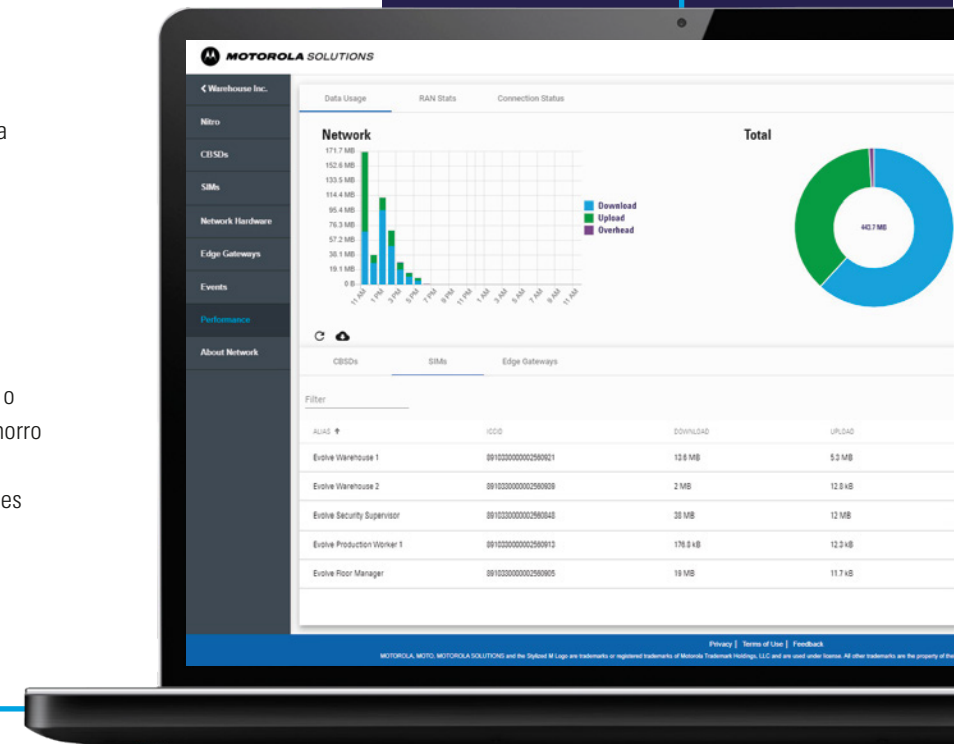

COSTOS DE PROPIEDAD PREDECIBLES

Con la solución de Motorola Solutions de LTE privada, usted conserva el control total sobre la cobertura de red de su flota, datos y costos de servicio sobre otras soluciones LTE públicas o privadas. Obtenga aún más valor por dispositivo y un mayor ahorro en los costos de servicio de flota con el servicio Essential de Motorola Solutions incluido por tres años, y servicios opcionales incluyendo la cobertura de daños causados por accidentes.